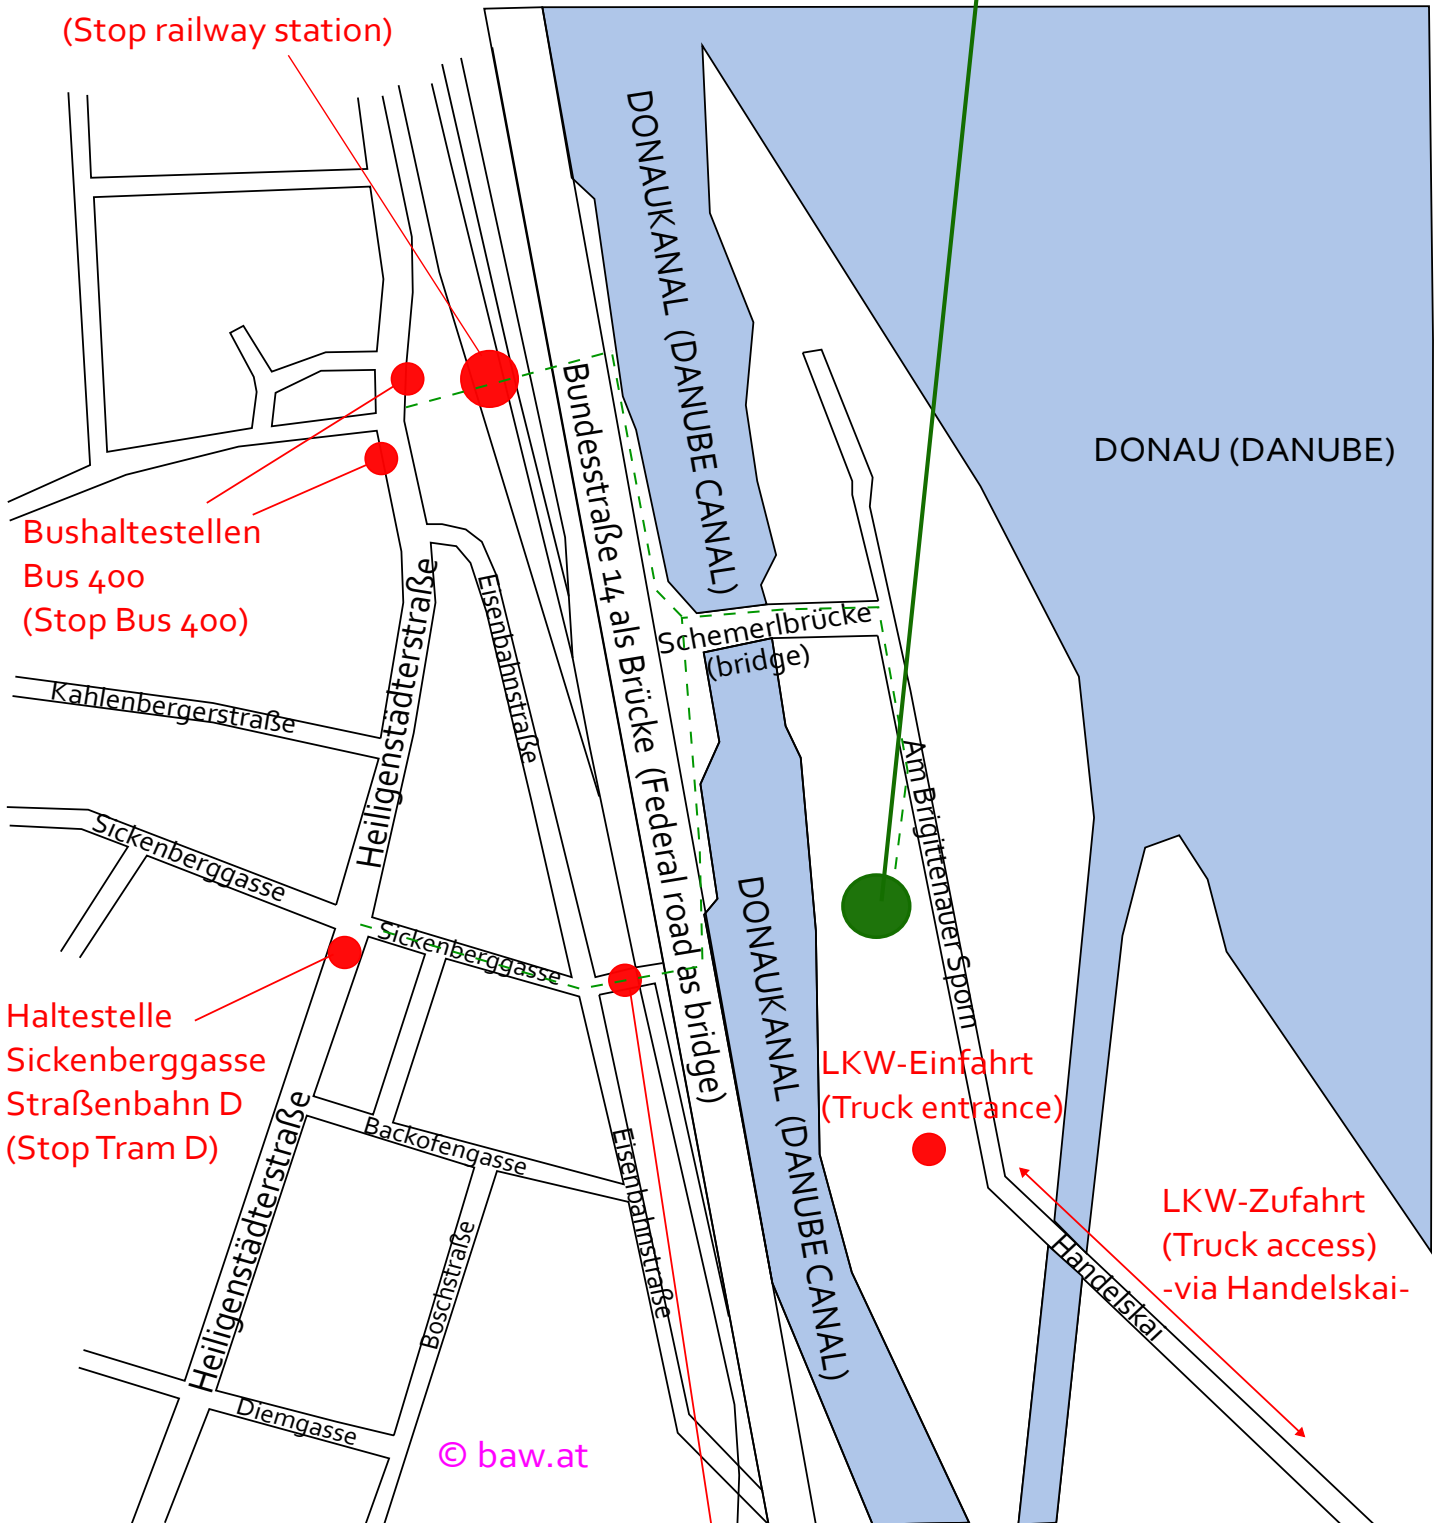

Hier sind wir
(here we are)

Wien Nußdorf
Bahnhof
(Stop railway station)

Bushaltestellen
Bus 400
(Stop Bus 400)

Haltestelle
Sickenberggasse
Straßenbahn D
(Stop Tram D)

© baw.at

LKW-Durchfahrtsbeschränkung (Truck passage restriction)

DONAU (DANUBE)

DONAUKANAL (DANUBE CANAL)

Schemerlbrücke
(bridge)

DONAUKANAL (DANUBE CANAL)

LKW-Einfahrt
(Truck entrance)

LKW-Zufahrt
(Truck access)
-via Handelskai-

Bundesstraße 14 als Brücke
(Federal road as bridge)

Eisenbahnstraße

Heiligenstädterstraße

Heiligenstädterstraße

Diemgasse

Boschstraße

Backofengasse

Sickenberggasse

Sickenberggasse

Kahlenbergerstraße

Eisenbahnstraße

Am Brigittenauer Sporn

Handelskai